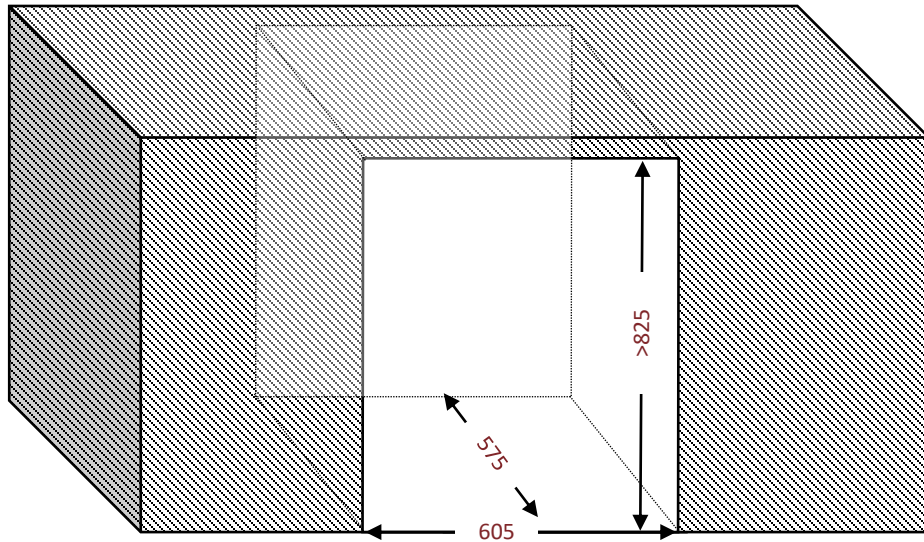

CBU51S2B

Cave de service

Encastrable **sous plan 60 cm**

Simple zone
51 bouteilles

Poignée

Poignée ton sur ton

Dimensions nettes

LxPxH

595 x 575 x 820