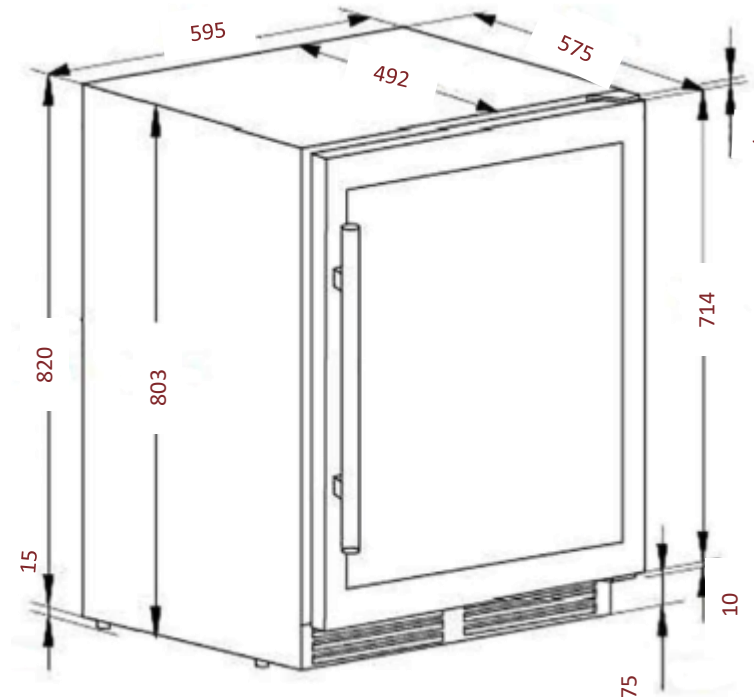

CBU51S2B

Cave de service

Encastrable **sous plan 60 cm**

Simple zone
51 bouteilles

Poignée

Poignée ton sur ton

Dimensions nettes

LxPxH

595 x 575 x 820